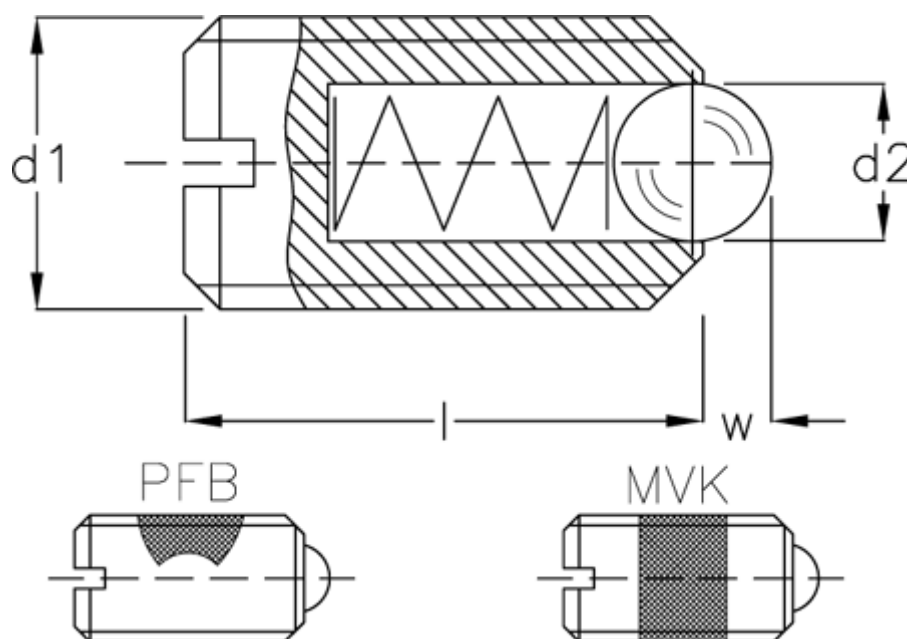

Varenummer: 20819512
Beskrivelse: E+G fjedrende trykstykke
GN 615-M12-K

Mål

d1	= M12
d2	= 8.0
Fjedertryk N bund	= 49.0
Fjedertryk N top	= 26
Længde l	= 22
W	= 2.5